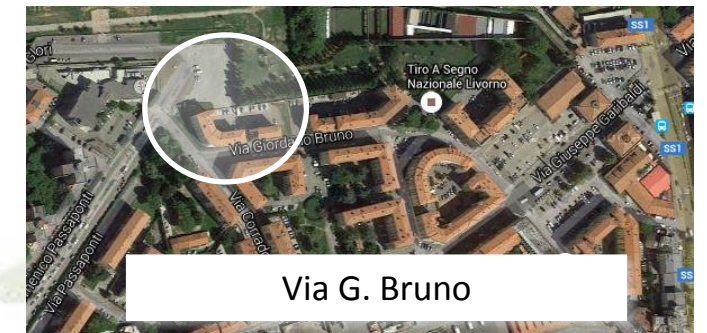

Operazione «TRIBUNA COPERTA» - aree di spaccio