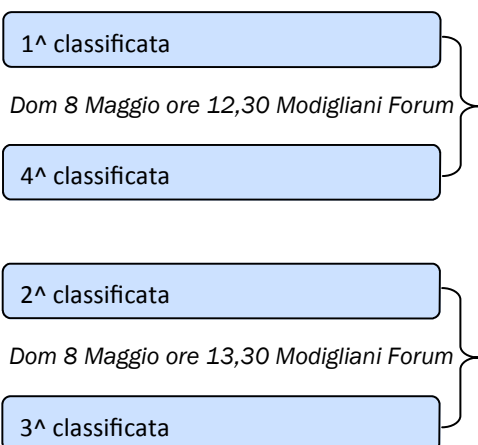

Livorno Champions Cup 2016 Futsal Women

Classifica

Girone A

| | P.TI | G | V | VR | PR | P | F | S | Diff | Disc |
|---------------------|------|---|---|----|----|---|---|---|------|------|
| 1^ CRAL CONTINENTAL | | | | | | | | | | |
| 2^ REAL LIVORNO | | | | | | | | | | |
| 3^ POLICE ANGELS | | | | | | | | | | |
| 4^ ROSIGNANO 6 ROSE | | | | | | | | | | |

Calendario

| | | | | | | |
|--------|-------------|-----|--------|----|------------|-------------------------------------|
| gir. A | 1^ giornata | Ven | 19 feb | 22 | Modigliani | POLICE ANGELS - CRAL CONTINENTAL |
| gir. A | 1^ giornata | Ven | 19 feb | 21 | Modigliani | ROSIGNANO 6 ROSE - REAL LIVORNO |
| gir. A | 2^ giornata | Ven | 11 mar | 21 | Modigliani | CRAL CONTINENTAL - ROSIGNANO 6 ROSE |
| gir. A | 2^ giornata | Ven | 11 mar | 20 | Modigliani | REAL LIVORNO - POLICE ANGELS |
| gir. A | 3^ giornata | Ven | 8 apr | 22 | Modigliani | CRAL CONTINENTAL - REAL LIVORNO |
| gir. A | 3^ giornata | Ven | 8 apr | 21 | Modigliani | POLICE ANGELS - ROSIGNANO 6 ROSE |

Semifinali

Finalissima

CHAMPIONS