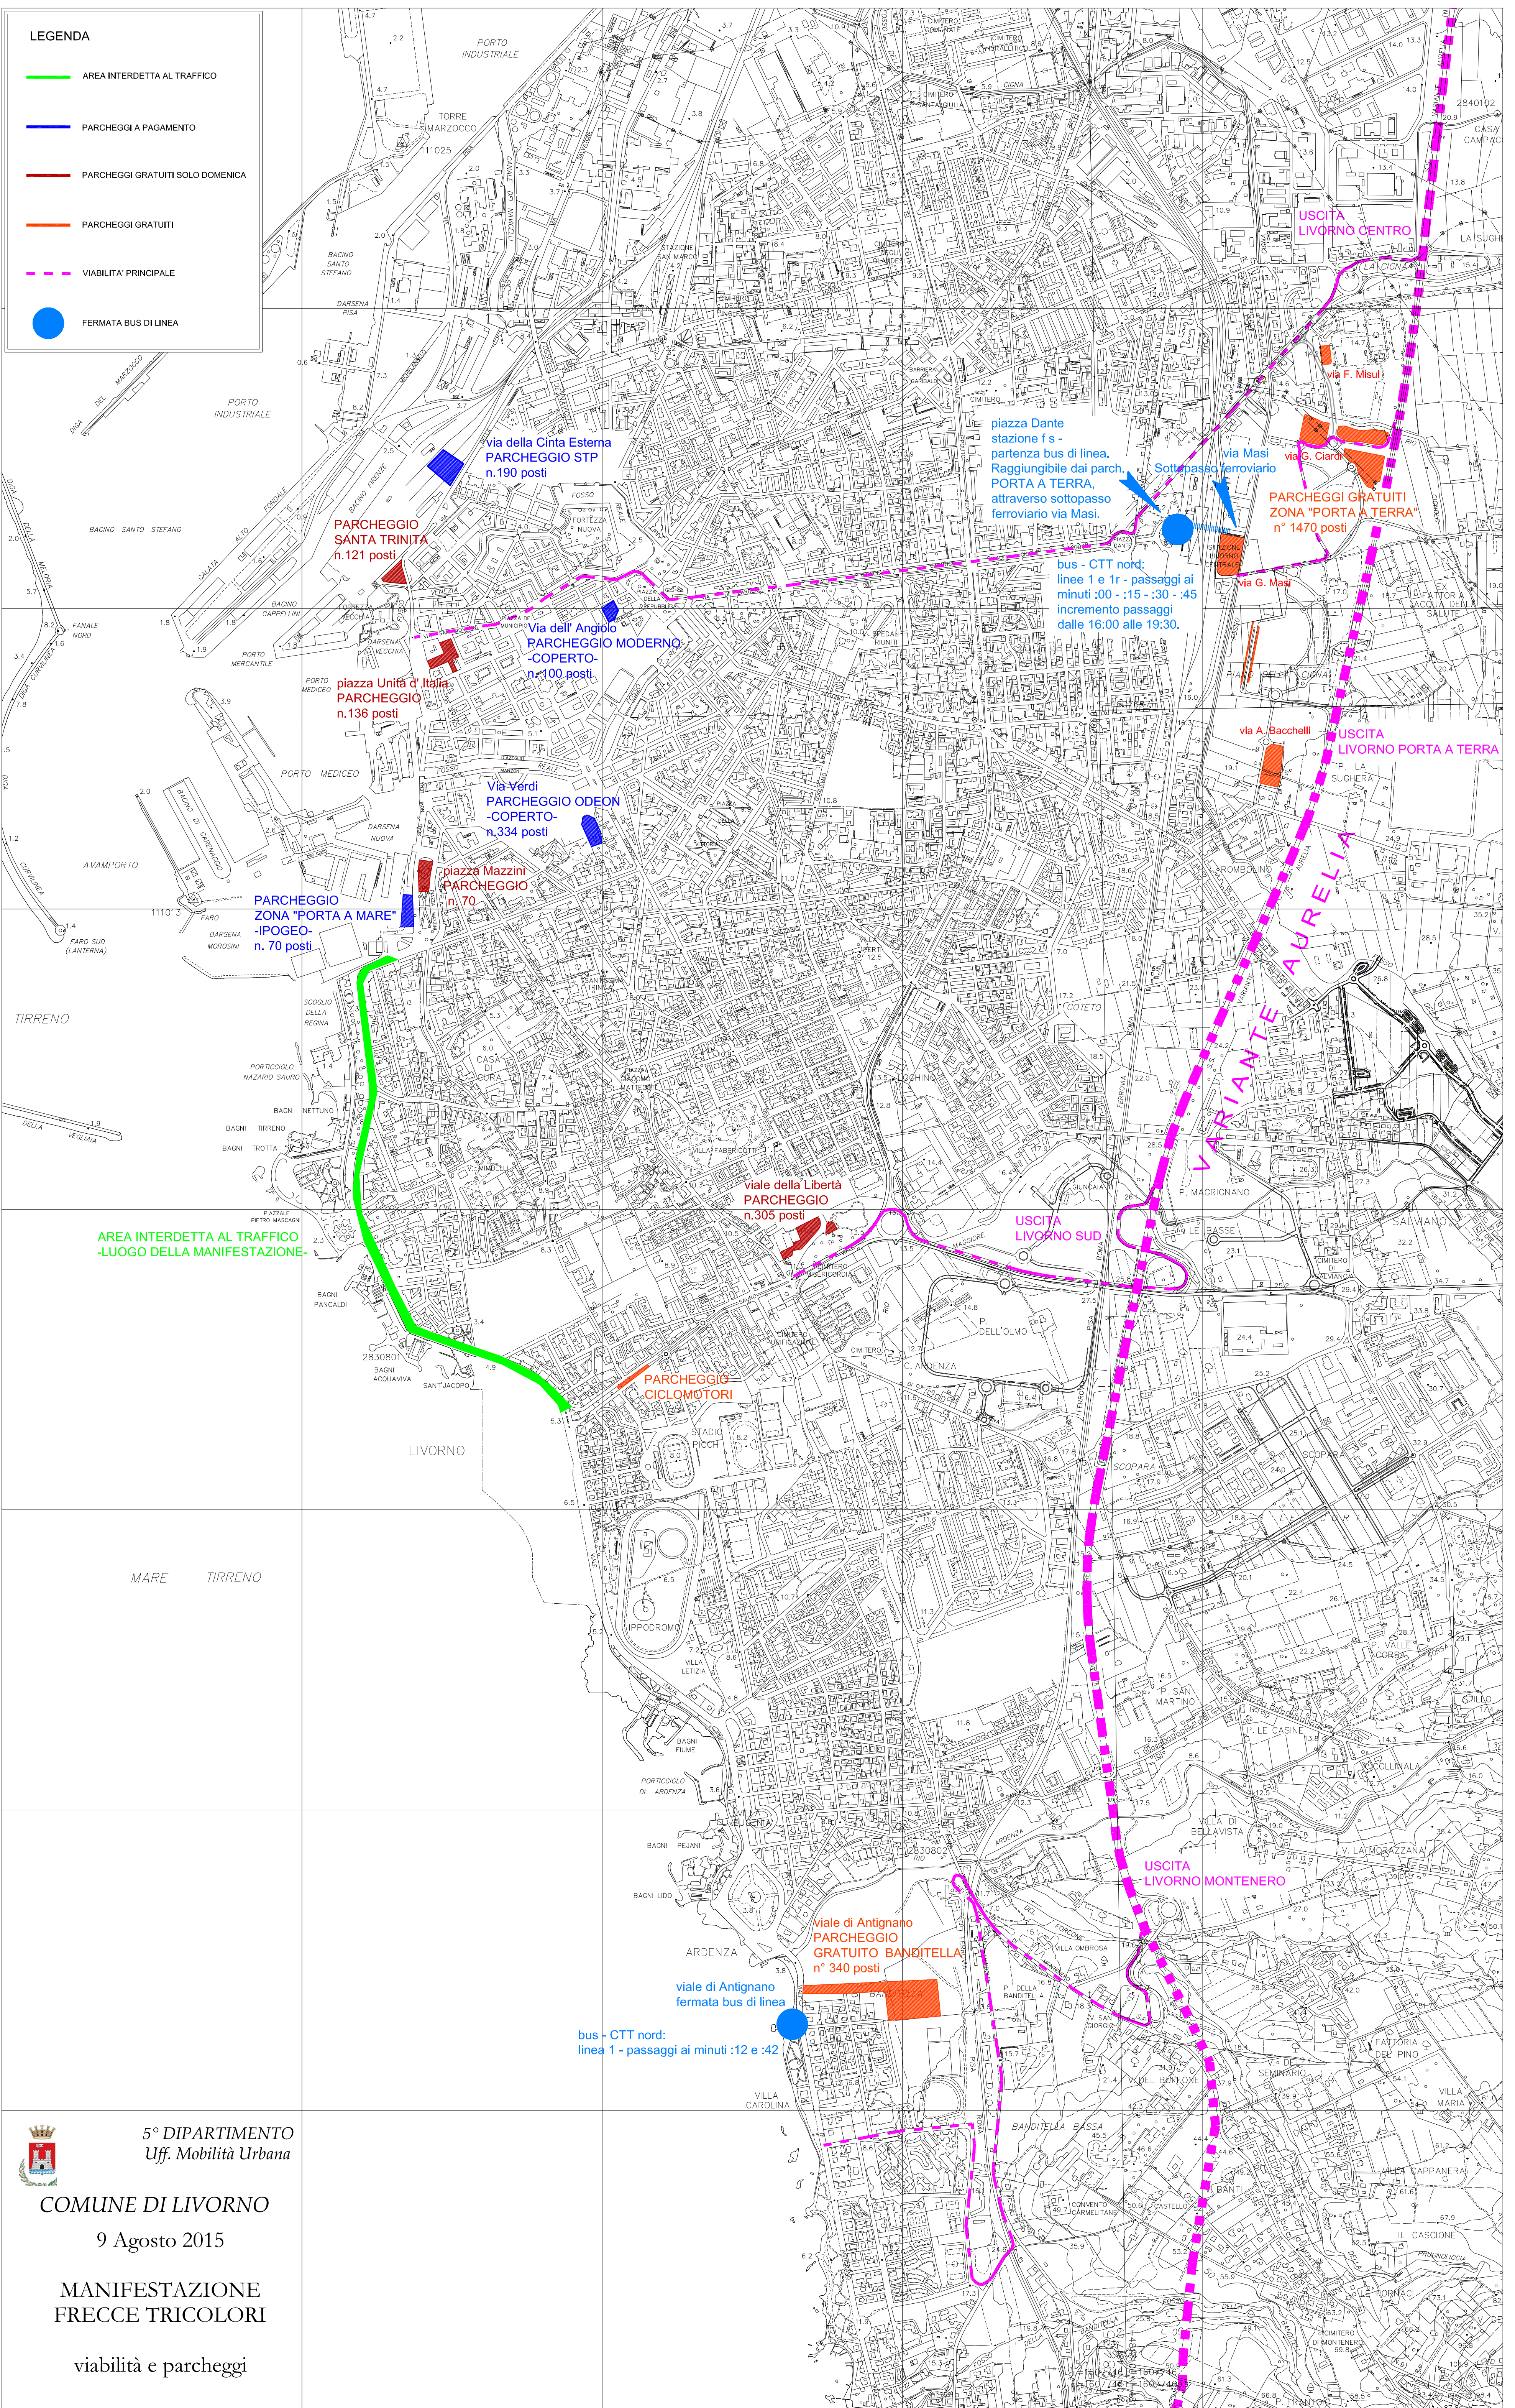

LEGENDA

- AREA INTERDETTA AL TRAFFICO
- PARCHEGGI A PAGAMENTO
- PARCHEGGI GRATUITI SOLO DOMENICA
- PARCHEGGI GRATUITI
- - - VIABILITA' PRINCIPALE
- FERMATA BUS DI LINEA

5° DIPARTIMENTO  
Uff. Mobilità Urbana

COMUNE DI LIVORNO

9 Agosto 2015

MANIFESTAZIONE  
FRECCHE TRICOLORI

viabilità e parcheggi